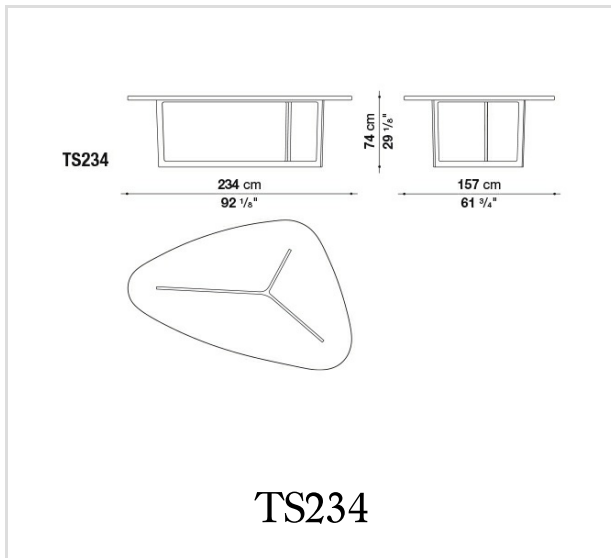


Seven

TABLES

Jean-Marie Massaud

Description

Drei verschieden lange Seiten sind eine wirkungsvolle Alternative zu traditionellen Tischformen. Sieben Personen in der Aufteilung 3+2+2 finden an diesem Tisch Platz. Seine Wirkung ändert sich je nach den Ausführungen aus Holz oder lackiert, wobei stets die Zeichnung des dreibeinigen Gestells auf der Tischplatte zu sehen ist, die entweder für eine kontrast- oder gleichfarbige graphische Wirkung sorgt.

Technical information

Platte:

Paneel aus MDF Holzfaser light

Platte Ausführung:

satiniert lackiert oder furniert: Eiche grau, Eiche hell gebürstet, Eiche schwarz gebürstet oder Räuchereiche

Obere Form:

Paneel aus MDF Holzfaser lackiert

Traggestell:

Stahlrohre lackiert

Traggestell und obere Form Ausführung:

gips-weiß lackiert oder schiefer schwarz lackiert

Technical drawings

B&B Italia reserves the right to make technological and aesthetic improvements to its models, including changes to the sizes and materials, without notice. The technical drawings do not define the details of the product. The measurements shown are indicative and may undergo changes. In particular, the dimensions relevant to the padded parts are subject to usage tolerances over time caused by the normal adjustment of the padding. For the specific information, please contact the dealer closest to you.