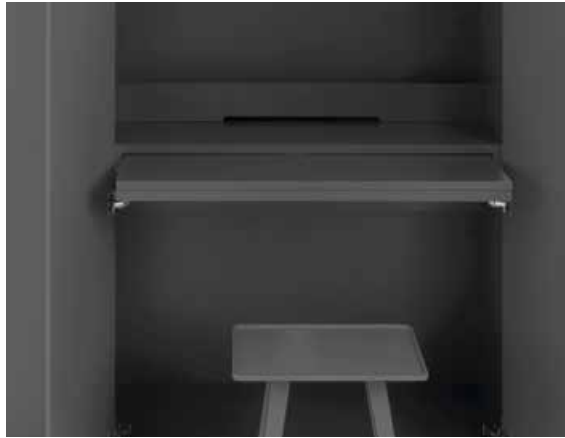

Verspiegelte Außenseite
Mirrored side panel

Schrankkonstruktion **Cupboard finish trim**

Tiefenversatz
Side trim for combining multi-depth elements

Deckenblende
Ceiling strip

Aluminiumkante
Aluminium edge

Aluminiumkante in Korpusfarbe lackiert
Aluminium edge lacquered in body colour

Lichtelement
Lighting element

Schuhklappe
Shoe rack with flap

Beleuchtung für Nische
Lighting for niche

Rückwandspiegel für Nische
Mirrored back panel for niche

Befestigungsband
Retaining strap

Steckdosenboden
Power socket shelf

Spiegel für Türinnenseite
Mirror for inside of door

Wertfach
Safe

Innenschubkasten Einbau unten
Internal floor-level drawer

Kabeldurchführung bei Schreibtisch
Cable duct for desk

Interner ausziehbarer Schreibtisch
Internal pull-out desk

Interner Schminktisch
Internal make-up table