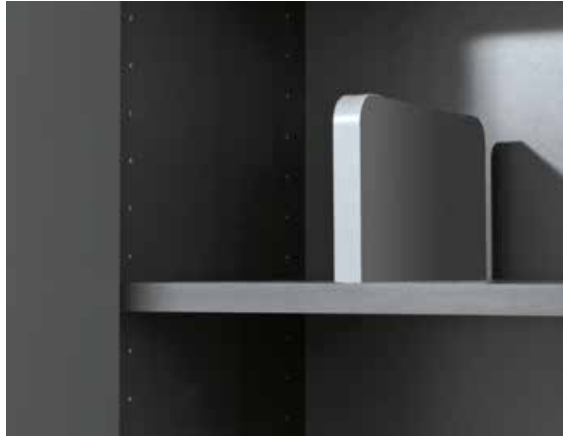

Aluminiumkante in Korpusfarbe lackiert
Aluminium edge lacquered in body colour

Lichtelement
Lighting element

Schuhklappe
Shoe rack with flap

Beleuchtung für Nische
Lighting for niche

Rückwandspiegel für Nische
Mirrored back panel for niche

Verdeckte Mantelstange für Nische
Concealed hanging rail for niche

Regalboden mit Mantelstange für
offenes Element
**Shelf with hanging rail for
open element**

inneneinteilung **internal fittings**

Fachboden
Loose shelf

Innenschubkasten
Internal drawer

Taschenfachboden
Bag shelf

Schuhboden
Shoe shelf

Schuhboden schräg
Slanted shoe shelf

Gummierter Tablarauszug
Rubberised pull-out tray

Ausziehbarer Aluminiumrahmen
mit Textilbehälter
**Pull-out aluminium frame
with fabric container**

Ausziehbarer Aluminiumrahmen mit Mantelstange
Pull-out aluminium frame with hanging rail

Fachboden mit 2 Mantelstangen
Loose shelf with 2 hanging rails

Stange mit Stiefelklammern
Rail with boot clips

Pinboard
Pinboard