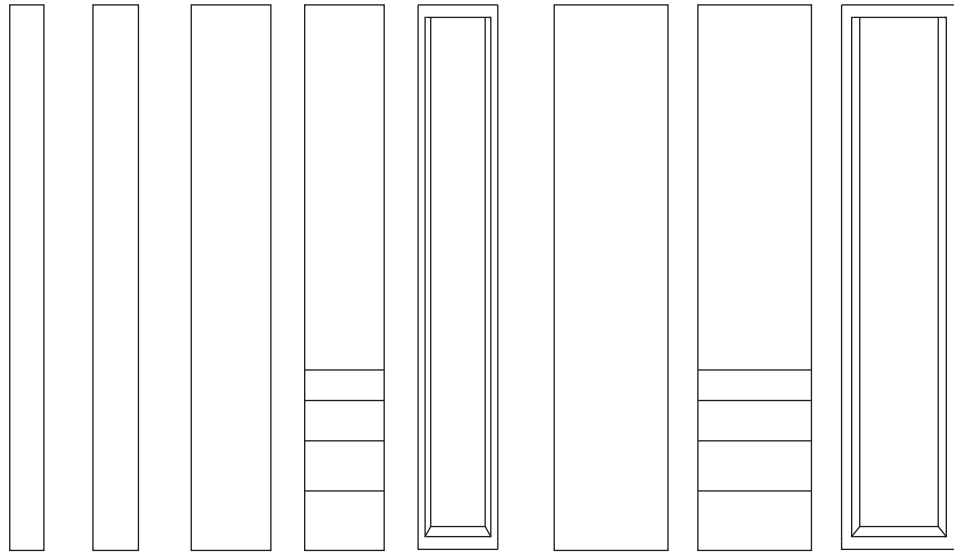

übersicht overview

Schränkelemente **Cupboard elements**

Höhe **Height*** **228,2 + 241**
Tiefe **Depth*** **35 + 46 + 60**

Breite **Width***
15 20 35

Breite **Width***
65

*cm

Nischenelemente **Niche elements**

Höhe **Height*** 228,2 + 241
Tiefe **Depth*** 35 + 46 + 60

Breite **Width***
80

105

135

170

Eckschrank **Corner cupboard**

Höhe **Height*** 228,2 + 241
Tiefe **Depth*** 35 + 46 + 60

Breite **Width***
84 + 95 + 109

Türüberbau **Over-door element**

Höhe **Height*** 33
 Tiefe **Depth*** 35 + 46 + 60

Breite **Width***
 120 135

Sideboard Elemente **Sideboard elements**

Höhe **Height*** 93,8
 Tiefe **Depth*** 35 + 46

Breite **Width***
 35 50 65

Breite **Width***
 70 85

Breite **Width***
 100

*cm

Highboard Elemente **Highboard elements**

Höhe **Height*** 131,9
Tiefe **Depth*** 35 + 46

Breite **Width***
20 35

Breite **Width***
70

85