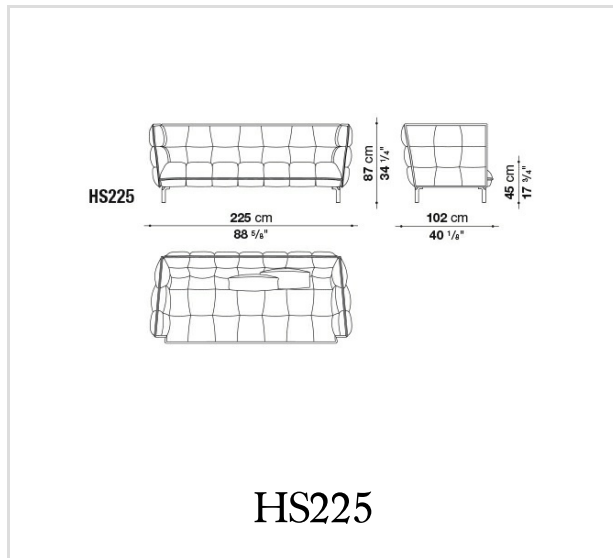

Technical drawings

B&B Italia reserves the right to make technological and aesthetic improvements to its models, including changes to the sizes and materials, without notice. The technical drawings do not define the details of the product. The measurements shown are indicative and may undergo changes. In particular, the dimensions relevant to the padded parts are subject to usage tolerances over time caused by the normal adjustment of the padding. For the specific information, please contact the dealer closest to you.