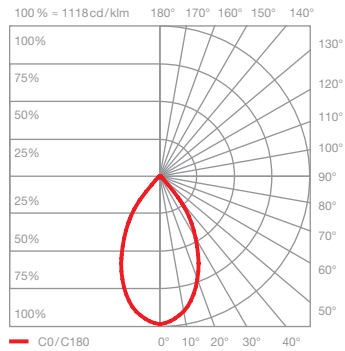

lei sospeso up
Lichtwirkungen

lei
gerichtetes Licht
Lichtkegel ca. 60°

insert: iris

Lichtstrom:	perfect color	9W	610lm
	high flux	9W	840lm