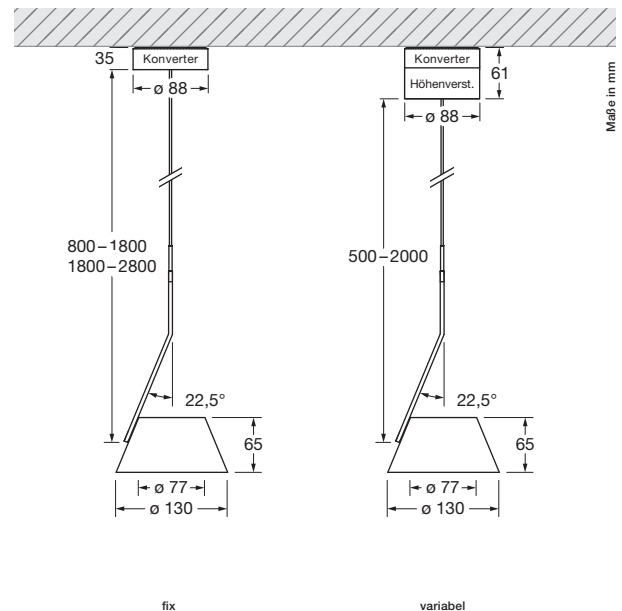

lei sospeso up Datenblatt

LED Pendelleuchte mit kegelförmigem Kopf. Version mit Aufbaukonverter für Montage auf fester Decke mit Kabelauslass, Stromversorgung mit integrierter Spannungsquelle (Konverter). Als Version mit stufenloser Höhenverstellung oder fest einstellbarer Höhe erhältlich. Frei beweglich durch Occhio 3d-Kinematik mit zwei im Winkel von 22,5° zueinander stehenden Drehachsen, Bedienung über wärmeentkoppelten Leuchtschirm, Kopf für Wartungszwecke abnehmbar, LED wechselbar. Lichtwirkung über verstellbare Irisblende veränderbar, Leuchtschirm weiß matt, transluzent. Leistung 9 W, schalt- und dimmbar bauseits über dimmbares Vorschaltgerät oder über rückseitige Sensor Taste am Kopf (deaktivierbar). Oberflächenkombinationen von Blende, Cover, Arm und Fuß frei konfigurierbar.

Weitere Versionen: sospeso flat (mit flachem Fuß), sospeso track (für Stromschiene).

technische Daten lei sospeso up

Eigenschaften	Material	Aluminium, Stahl verchromt, lackiert oder eloxiert, Kunststoff, Glas, Edelstahl, optischer Kunststoff	
	Länge	variabel: 500 – 2000 mm / fix: max. 800 – 1800 mm / 1800 – 2800 mm	
	Drehbereich body	360° (mit Anschlag)	
	Drehbereich head	360°	
	Gewicht	variabel: 1,4 kg / fix: 0,8 kg	
Oberfläche	Schirm	weiß matt (transluzent)	
	Blende, cover	gold matt, rose gold, bronze, chrom glanz, chrom matt, weiß glanz, weiß matt, schwarz matt	
	body	chrom glanz, chrom matt, weiß matt, schwarz matt	
	base	chrom glanz, chrom matt, weiß glanz, weiß matt, schwarz matt	
Occhio LED	mittlere Lebensdauer	> 50.000 Std.	
	Energieeffizienz	A++ / A+	
	Leistung	9 W	
	Farbwiedergabeindex	perfect color; CRI Ra 97	high flux; CRI Ra 85
	Farbtemperatur	2700 K, 3000 K	3000 K, 3500 K, 4000 K
	empfohlener Einsatz	Wohnen und Objekt	Objekt
Elektrik	Dimmung	über rückseitige Sensor Taste (deaktivierbar), alternativ via Phasenabschnittdimmer oder Occhio air*	
	Vorschaltgerät	integriert, Betrieb an 230 V AC / 50 Hz	
	zulässige Betriebsbedingung	max. 30°C nur im Innenbereich betreiben	