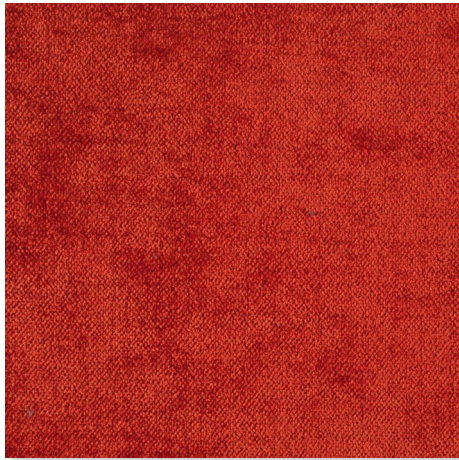

1-1283 ELOY

1-1283 ELOY
STOFF PREISGRUPPE 6

Bezugsstoff, Gewebt, Chenille
ELOY eignet sich auch als Dekorationsstoff
Breite 140 cm

Upholstery fabric, Woven, Chenille
ELOY is also suitable for decoration
Width 140 cm

**1-1283 ELOY
GRUPPE 6**

012 BAROLO
ELOY

020 FANGO
ELOY

022 CHESTNUT
ELOY

023 LEAD
ELOY

031 LIME
ELOY

037 MUSCHIO
ELOY

040 GIALLO
ELOY

052 NAVY BLU
ELOY

060 ROSEWOOD
ELOY

**1-1283 ELOY
GRUPPE 6**

066 HOT
ELOY

067 BRIQUE
ELOY

073 BEIGE
ELOY

079 ORO
ELOY

080 CELADON
ELOY