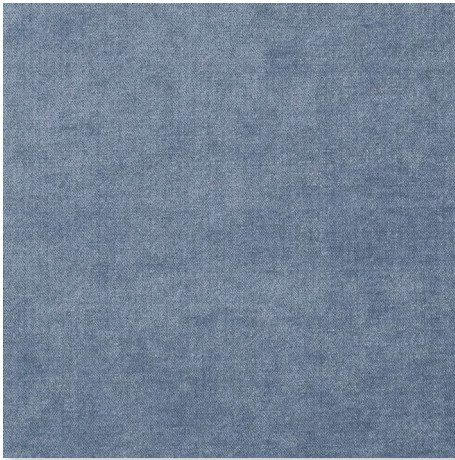

052 NAVY BLU
ELOY

060 ROSEWOOD
ELOY

**1-1283 ELOY
GRUPPE 6**

066 HOT
ELOY

067 BRIQUE
ELOY

073 BEIGE
ELOY

079 ORO
ELOY

080 CELADON
ELOY

082 BALTIC
ELOY

083 PRUSSIAN
ELOY

085 PLUM
ELOY

092 SILVER
ELOY

1-1283 ELOY GRUPPE 6

093 COOL BLUE
ELOY

094 GRIGIO
ELOY

096 GRAPHITE
ELOY

1-1283 ELOY

Zusammensetzung:
50% Polyacryl
41% Polyester
9% Viscose

Breite: 140 cm

Scheuertouren: 90.000

Lichtechtheit: 4-5

Pilling: 4-5

Chemische Reinigung: möglich

1-1283 ELOY