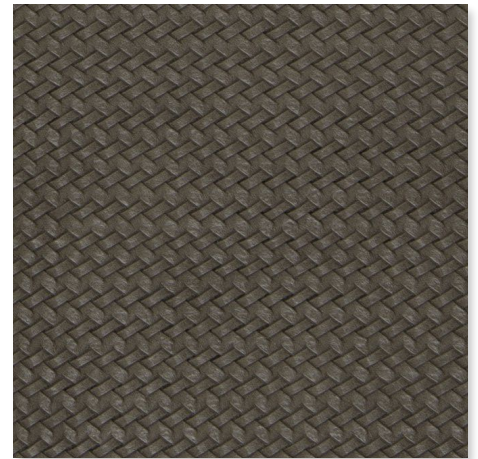

# COSTA

COSTA 10747  
PREISGRUPPE 20

COSTA ist durch seine raffinierte Geflechtstruktur in der Anmutung ein aussergewöhnlich schönes Kunstleder-Produkt. Exklusiv für das CHRISTINE KRÖNCKE Bett PLAISIR und abgestimmte Deko-Kissen.

**COSTA 10747  
GRUPPE 20**

**888 COFFEE**  
COSTA 10747

**981 OFFWHITE**  
COSTA 10747

**813 PUTTY**  
COSTA 10747

**896 ASH**  
COSTA 10747

**894 FANGO**  
COSTA 10747

**997 GRIGIO**  
COSTA 10747

**989 NOIR-CHOCOLATE**  
COSTA 10747

**COSTA Kunstleder ist exklusiv für das CHRISTINE KRÖNCKE Bett PLAISIR verfügbar sowie abgestimmte Deko-Kissen. Die Kissen werden jeweils ohne Keder gefertigt.**

**Ausschlaggebend für die mögliche Ausführung des entsprechenden Produktes, ist die jeweils aktuell gültige CHRISTINE KRÖNCKE Preisliste.** The binding factor for the material availability, for any product, is the currently valid CHRISTINE KRÖNCKE price-list.