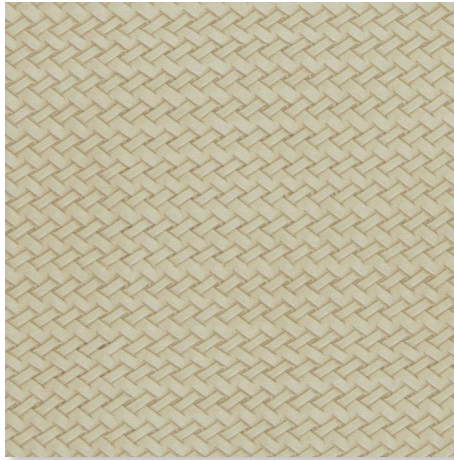

981 OFFWHITE
COSTA 10747