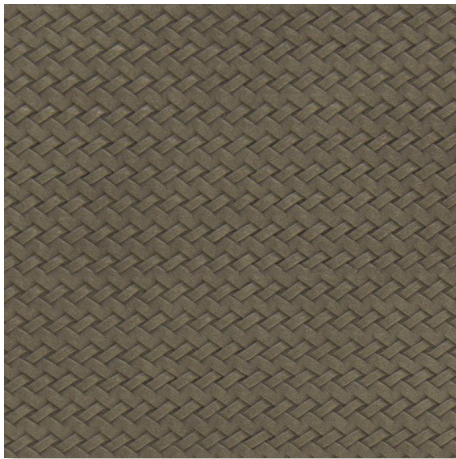

# COSTA

COSTA 10747  
PREISGRUPPE 20

COSTA ist durch seine raffinierte Geflechtstruktur in der Anmutung ein aussergewöhnlich schönes Kunstleder-Produkt. Exklusiv für das CHRISTINE KRÖNCKE Bett PLAISIR und abgestimmte Deko-Kissen.

**COSTA 10747  
GRUPPE 20**

**888 COFFEE**  
COSTA 10747

**981 OFFWHITE**  
COSTA 10747

**813 PUTTY**  
COSTA 10747

**896 ASH**  
COSTA 10747

**894 FANGO**  
COSTA 10747

**997 GRIGIO**  
COSTA 10747

**989 NOIR-CHOCOLATE**  
COSTA 10747

**COSTA Kunstleder ist exklusiv für das CHRISTINE KRÖNCKE Bett PLAISIR verfügbar sowie abgestimmte Deko-Kissen. Die Kissen werden jeweils ohne Keder gefertigt.**

**Ausschlaggebend für die mögliche Ausführung des entsprechenden Produktes, ist die jeweils aktuell gültige CHRISTINE KRÖNCKE Preisliste.** The binding factor for the material availability, for any product, is the currently valid CHRISTINE KRÖNCKE price-list.