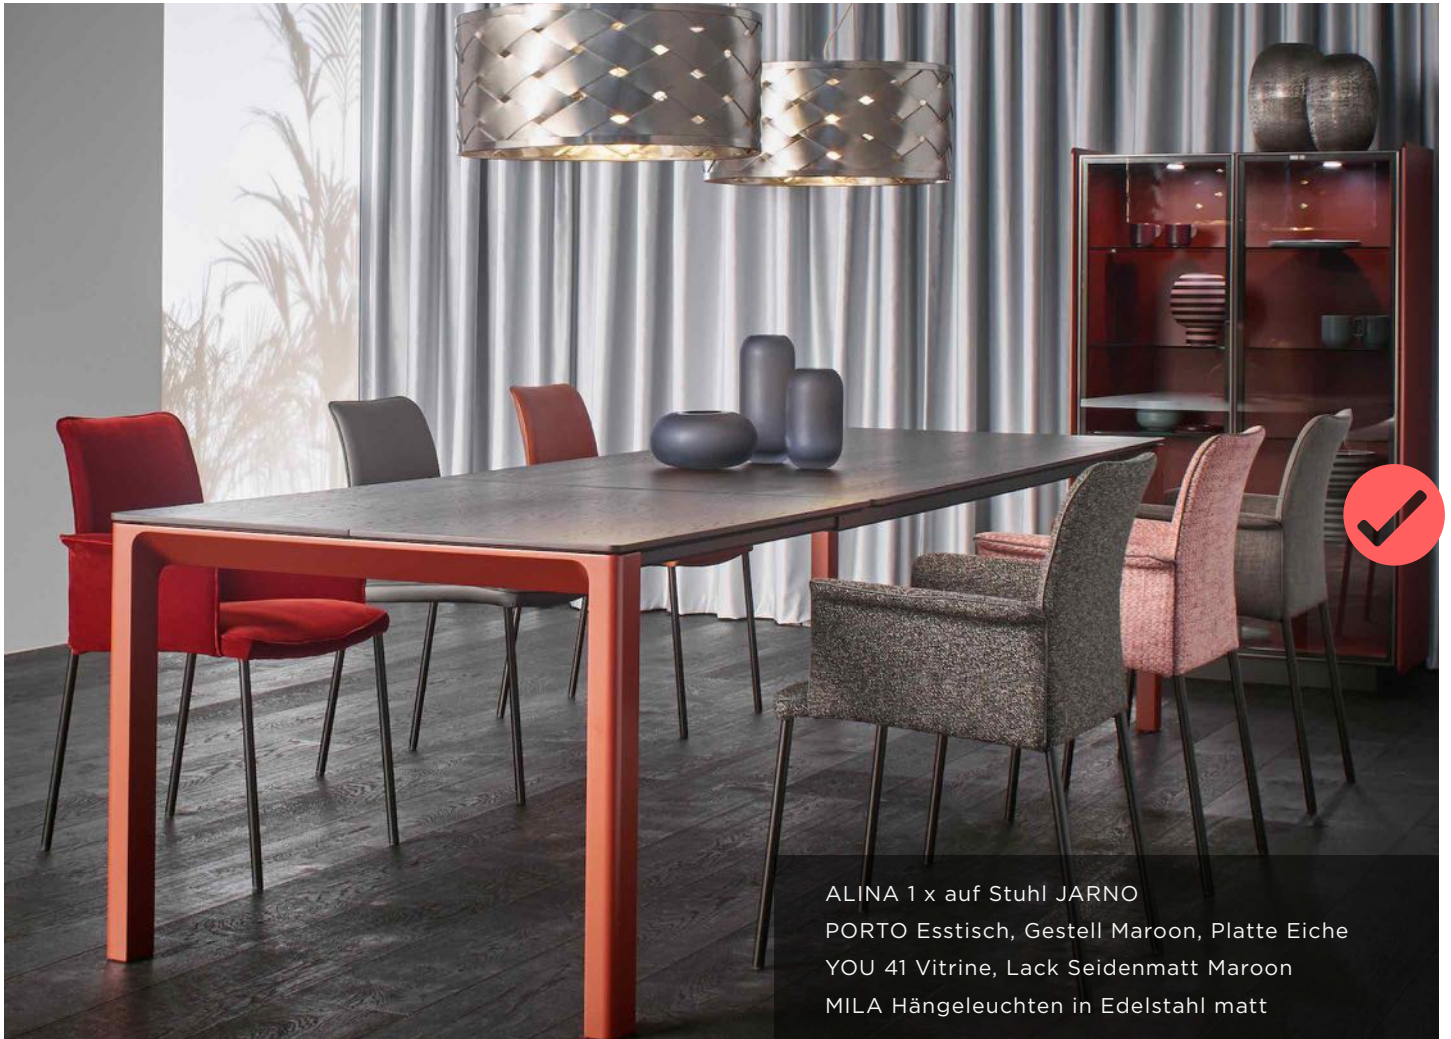

ALINA CK3061 GRUPPE 6

ALINA 1 x auf Stuhl JARNO
PORTO Esstisch, Gestell Maroon, Platte Eiche
YOU 41 Vitrine, Lack Seidenmatt Maroon
MILA Hängeleuchten in Edelstahl matt

ALINA CK3061

Zusammensetzung:
100% Polyester