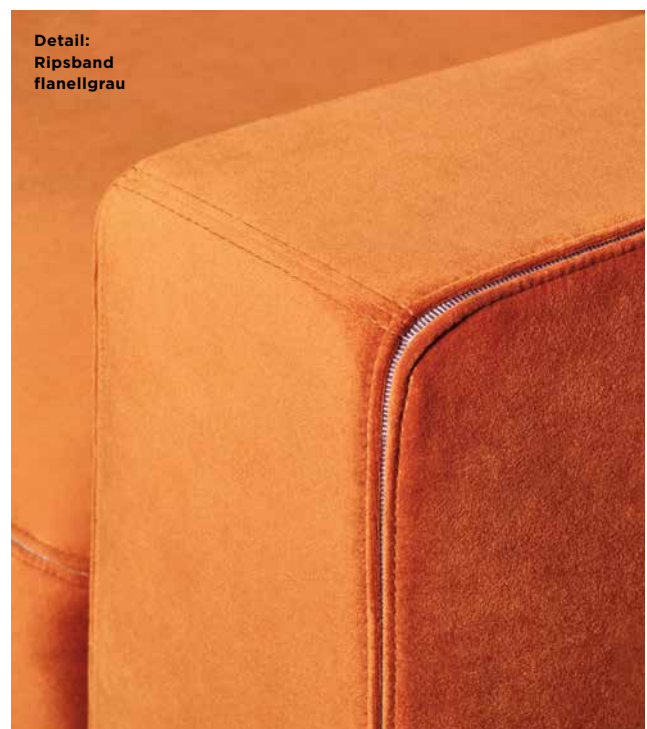

AUSFÜHRUNG BEZUG

Stoff Festbezug / Lederfestbezug

1. Standard mit Rispsband hinterlegte Naht in den Farben:
2. schwarz
   - flanellgrau
   - maroon

Kletthousenbezug nicht möglich!

Detail:
Rispsband
flanellgrau