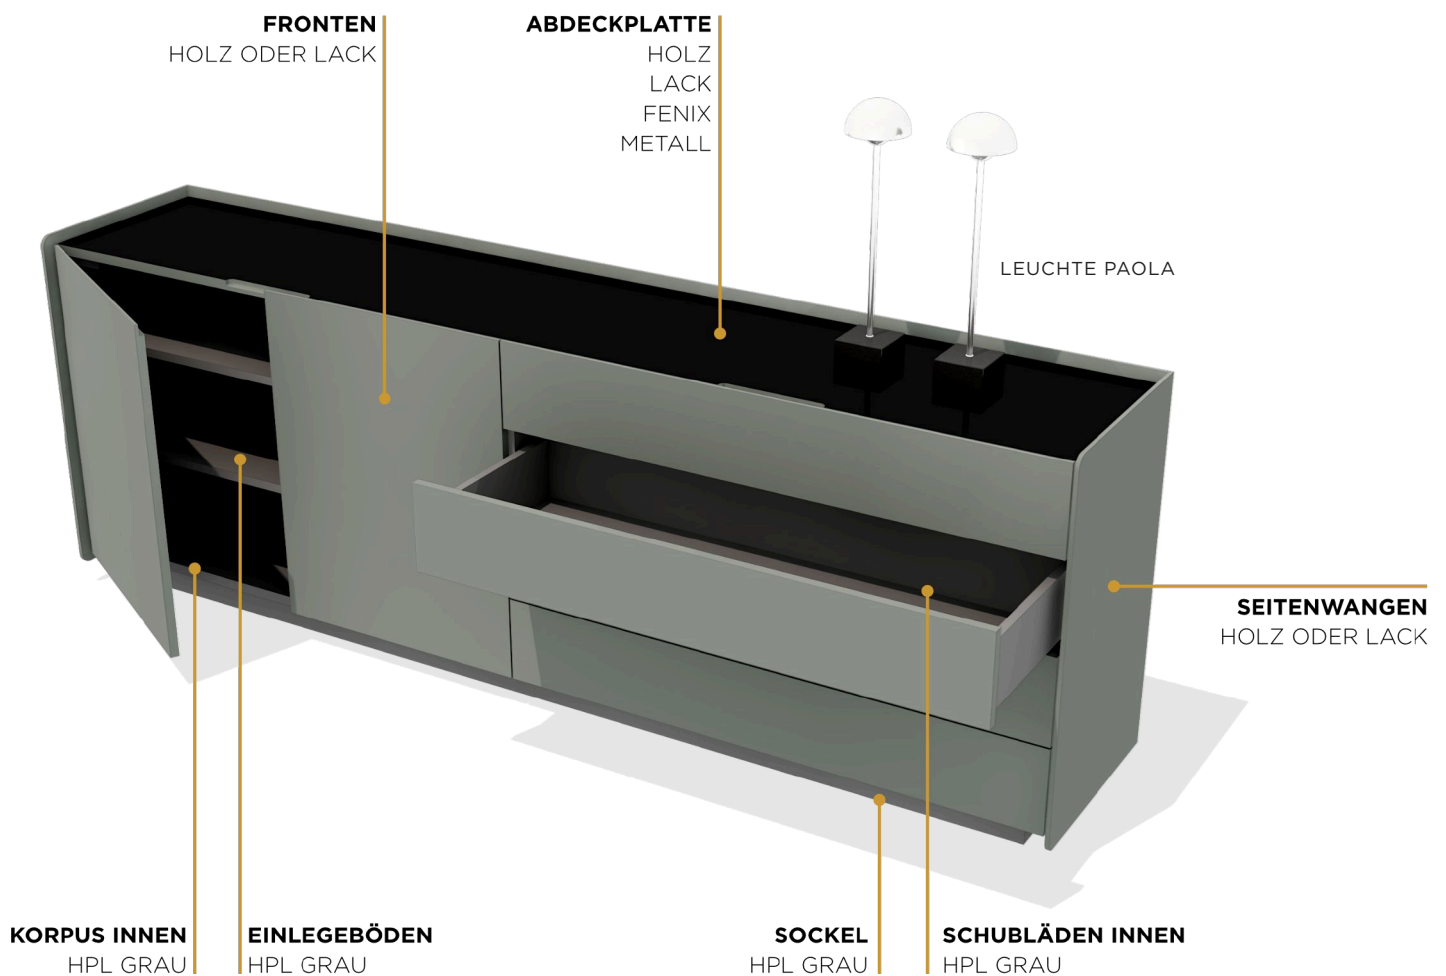

Link - YOU Möbel, alle Modelle, alle Möglichkeiten.
<https://www.christinekroencke.net/de/moebelsysteme/you/>

**CHRISTINE
KRÖNCKE**
INTERIOR
DESIGN

Die Materialien und Farben auf dieser Karte sind Reproduktionen und nicht farbverbindlich. Die Darstellung kann je nach Monitor variieren. The materials and colours are reproductions and intended as a guideline only. Their representation may vary depending on the monitor.
www.christinekroencke.net © 2020

YOU SOLITÄRMÖBEL-PROGRAMM / YOU FURNITURE SERIES

BEISPIEL - YOU 22 RE SIDEBORD

BREITE 240 CM / TIEFE 47 CM / HÖHE 84.2 CM

Ausschlaggebend für die mögliche Ausführung des entsprechenden Produktes, ist die jeweils aktuell gültige CHRISTINE KRÖNCKE Preisliste. The binding factor for the material availability, for any product, is the currently valid CHRISTINE KRÖNCKE price-list.