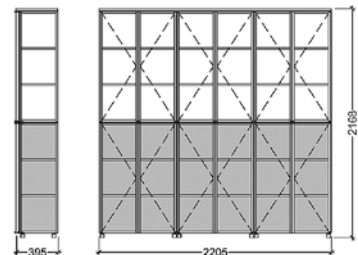

BEISPIEL 7

Stk.	Art-Nr.	Artikelbezeichnung	Einzelpreis	Gesamtpreis
1	QG104L	2 Glastüren; Rahmenseite links	1.803,00	1.803,00
1	QH104L	2 Holztüren; Rahmenseite links	1.803,00	1.803,00
1	QG104M	2 Glastüren; Mittelelement	1.631,00	1.631,00
1	QH104M	2 Holztüren; Mittelelement	1.631,00	1.631,00
1	QG104R	2 Glastüren; Rahmenseite rechts	1.803,00	1.803,00
1	QH104R	2 Holztüren; Rahmenseite rechts	1.803,00	1.803,00
3	F405	4 FüÙe, Edelstahl	122,00	366,00
1	AP221	Abdeckplatte, bis 221 cm	368,00	368,00
Summe				11.208,00