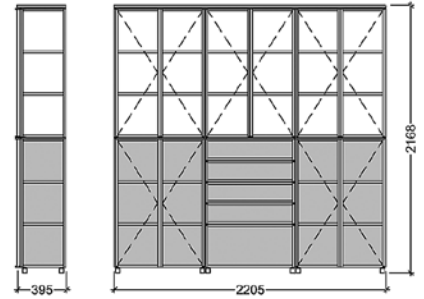

BEISPIEL 5

Stk.	Art-Nr.	Artikelbezeichnung	Einzelpreis	Gesamtpreis
1	QG104L	2 Glastüren; Rahmenseite links	1.803,00	1.803,00
1	QH104L	2 Holztüren; Rahmenseite links	1.803,00	1.803,00
1	QG104M	2 Glastüren; Mittelelement	1.631,00	1.631,00
1	QS104M	Schubkastenkorpus; Mittelelement	2.827,00	2.827,00
1	QG104R	2 Glastüren; Rahmenseite rechts	1.803,00	1.803,00
1	QH104R	2 Holztüren; Rahmenseite rechts	1.803,00	1.803,00
3	F405	4 FüÙe, Edelstahl	122,00	366,00
1	AP221	Abdeckplatte, bis 221 cm	368,00	368,00
Summe				12.404,00