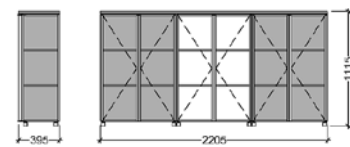

BEISPIEL 3

Stk.	Art-Nr.	Artikelbezeichnung	Einzelpreis	Gesamtpreis
1	QH104L	2 Holztüren; Rahmenseite links	1.803,00	1.803,00
1	QG104M	2 Glastüren; Mittelelement	1.631,00	1.631,00
1	QH104R	2 Holztüren; Rahmenseite rechts	1.803,00	1.803,00
3	F405	4 FüÙe, Edelstahl	122,00	366,00
1	AP221	Abdeckplatte, bis 221 cm	368,00	368,00
Summe				5.971,00