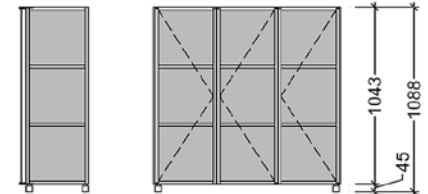

HOLZTÜRENELEMENT

3 Rahmentüren mit Holzfüllung
2 + 2 Fachböden

QH 104 / 3M	2.367,00
QH 104 / 3L	2.550,00
QH 104 / 3 R	2.550,00
QH 104 / 3E	2.738,00