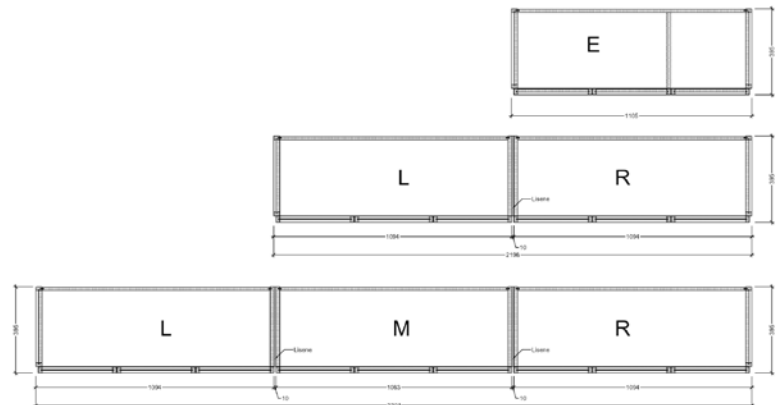

3er KORPUS

METALLTEILE

Ab sofort bieten wir alle Metallteile zu Quadrat, d.h. Füße, Scharniere, Griffe und Lisenen wie folgt an:

- N° 10 | Edelstahl matt geschliffen = Standard
- N° 21 | Messing geschliffen, leichtbrüniert = **Aufpreis**

NEU

Die Aufpreise für Metallteile in Messing berechnen sich wie folgt:

- 2er Korpus QG / QH	Breite 74 cm	+255,00	(4 Scharniere / 2 Griffe)
- 3er Korpus QG / QH	Breite 110 cm	+382,00	(6 Scharniere / 3 Griffe)
- Schubladen QS	Breite 75 oder 110 cm	+392,00	(10 Griffe)
- Lisene zwischen Abdeckplatte	alle Breiten preisgleich	preisgleich	(Lisene in Korpusfarbe lackiert)
- Füße pro Korpus		+239,00	(4 Stck.)
- Beleuchtung/Abdeckring brüniert		preisgleich