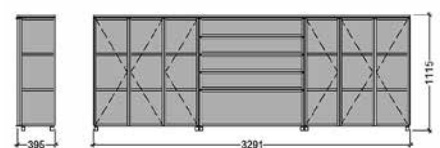

BEISPIEL 4

Stk.	Art-Nr.	Artikelbezeichnung	Einzelpreis	Gesamtpreis
1	QH104/3L	3 Holztüren; Rahmenseite links	2.550,00	2.550,00
1	QS104/3M	Schubkastenkorpus; Mittelelement	3.219,00	3.219,00
1	QH104/3R	3 Holztüren; Rahmenseite rechts	2.550,00	2.550,00
3	F405	4 FüÙe, Edelstahl	122,00	366,00
1	AP330	Abdeckplatte, bis 330 cm	597,00	597,00
Summe				9.282,00