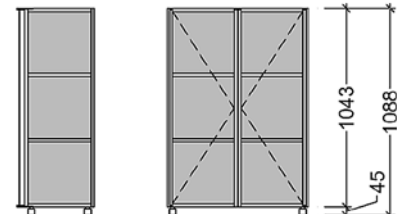

HOLZTÜRENELEMENT

2 Rahmentüren mit Holzfüllung
2 Fachböden

QH 104 M	1.631,00
QH 104 L	1.803,00
QH 104 R	1.803,00
QH 104 E	2.002,00