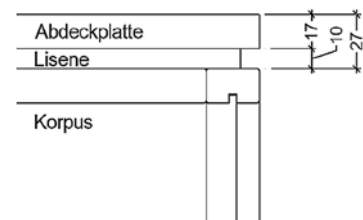

ABDECKPLATTE

Tiefe 39,5 cm

AP 74, bis 75 cm	156,00
AP 110, bis 111 cm	219,00
AP 221, bis 221 cm	368,00
AP 330, bis 330 cm	597,00

Unverbindliche Preisempfehlung in Euro

**Alle Korpuselemente ohne Abdeckplatte, ohne Füße.
Vertikal und horizontal addierbar mit Lisene.**

Info   **Höhe: 104,3 cm, Tiefe: 39,5 cm**

M = Mittelelement	(keine Sichtseiten)	Breite: 72,1 cm
L = Rahmenseite links	(rechts keine Sichtseite)	Breite: 73,2 cm
R = Rahmenseite rechts	(links keine Sichtseite)	Breite: 73,2 cm
E = Einzelkorpus	(Rahmenseite links + rechts)	Breite: 74,3 cm