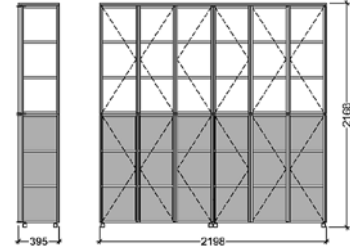

QUADRAT 2005

Wandbeispiele

BEISPIEL 1

Stk.	Art-Nr.	Artikelbezeichnung	Einzelpreis	Gesamtpreis
1	QH104/3L	3 Holztüren; Rahmenseite links	2.550,00	2.550,00
1	QH104/3R	3 Holztüren; Rahmenseite rechts	2.550,00	2.550,00
1	QG104/3L	3 Glastüren; Rahmenseite links	2.409,00	2.409,00
1	QG104/3R	3 Glastüren; Rahmenseite rechts	2.409,00	2.409,00
2	F405	4 FüÙe, Edelstahl	122,00	244,00
1	AP221	Abdeckplatte, bis 221 cm	368,00	368,00
Summe				10.530,00