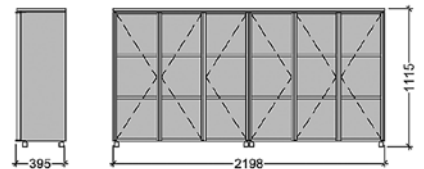

BEISPIEL 6

Stk.	Art-Nr.	Artikelbezeichnung	Einzelpreis	Gesamtpreis
1	QH104/3L	3 Holztüren; Glatte Seite links	2.550,00	2.550,00
1	QH104/3R	3 Holztüren; Glatte Seite rechts	2.550,00	2.550,00
2	F405	4 FüÙe, Edelstahl	122,00	244,00
1	AP221	Abdeckplatte, bis 221 cm	368,00	368,00
Summe				5.712,00