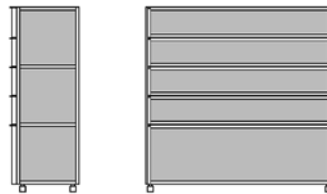

SCHUBKASTENELEMENT

Front als Rahmen mit Füllung
4 x (9,6 x 100,7 x 31,4),
1 x (27,6 x 100,7 x 31,4)

QS 104 / 3M	3.219,00
QS 104 / 3L	3.433,00
QS 104 / 3R	3.433,00
QS 104 / 3E	3.606,00