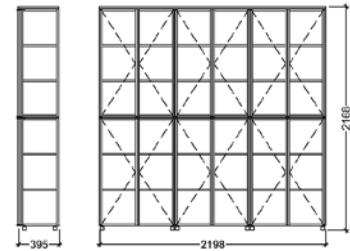

BEISPIEL 2

Stk.	Art-Nr.	Artikelbezeichnung	Einzelpreis	Gesamtpreis
2	QG104L	2 Glastüren; Rahmenseite links	1.803,00	3.606,00
2	QG104M	2 Glastüren; Mittelelement	1.631,00	3.262,00
2	QG104R	2 Glastüren; Rahmenseite rechts	1.803,00	3.606,00
3	F405	4 FüÙe, Edelstahl	122,00	366,00
1	AP221	Abdeckplatte, bis 221 cm	368,00	368,00
Summe				11.208,00