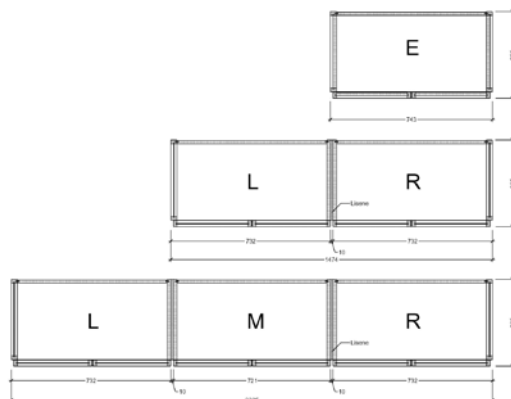

ADDIERBEISPIELE

2er KORPUS