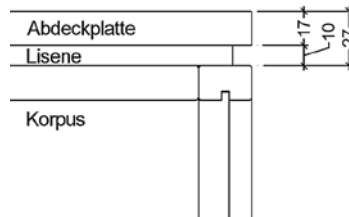

QUADRAT 2005

Korpuselemente Zubehör/Addierbeispiele

FÜßE

Ein Satz Füße Edelstahloptik
F 405 **122,00**

ABDECKPLATTE

Tiefe 39,5 cm
AP 74, bis 75 cm **156,00**
AP 110, bis 111 cm **219,00**
AP 221, bis 221 cm **368,00**
AP 330, bis 330 cm **597,00**

BELEUCHTUNG

LED-Einbaustrahler, 3 W warmweiß,
mit Trafo, ca. 3 m Kabel, schaltbar
über Einbauwippschalter

EL1 / 1 Strahler, 1 Trafo **214,00**
EL2 / 2 Strahler, 1 Trafo **320,00**
EL3 / 3 Strahler, 1 Trafo **427,00**
EL4 / 4 Strahler, 1 Trafo **528,00**
EL5 / 5 Strahler, 1 Trafo **635,00**
EL6 / 6 Strahler, 1 Trafo **736,00**

KREUZSPROSSEN

SP 3205 **136,00**

**Aufpreis Fernbedienung mit
Dimmer je Set 60,00**

Unverbindliche Preisempfehlung in Euro