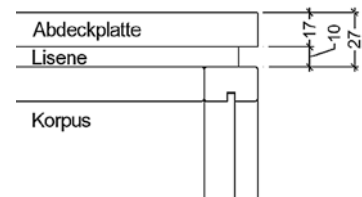

ABDECKPLATTE

Tiefe 39,5 cm

AP 74, bis 75 cm **156,00**

AP 110, bis 111 cm **219,00**

AP 221, bis 221 cm **368,00**

AP 330, bis 330 cm **597,00**

**Alle Korpuselemente ohne Abdeckplatte, ohne Füße.
Vertikal und horizontal addierbar mit Lisene.**

Info **Höhe: 104,3 cm, Tiefe: 39,5 cm**

M = Mittelelement	(keine Sichtseiten)	Breite: 108,3 cm
L = Rahmenseite links	(rechts keine Sichtseite)	Breite: 109,4 cm
R = Rahmenseite rechts	(links keine Sichtseite)	Breite: 109,4 cm
E = Einzelkorpus	(Rahmenseite links + rechts)	Breite: 110,5 cm