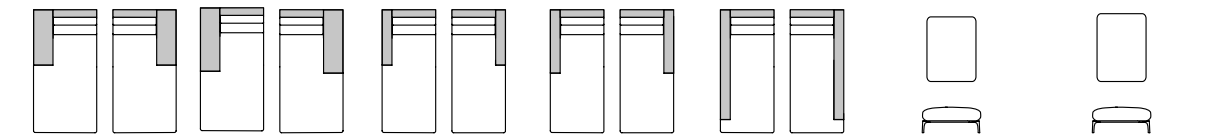

Maße cm	Longchair Armlehne breit BW-155-3022	Longchair tief Armlehne breit BW-155-3023	Longchair Armlehne schmal BW-155-3024	Longchair tief Armlehne schmal BW-155-3025	Longchair Armlehne schmal lang BW-155-3026	Hocker BW-155-2000	Hocker tief BW-155-2001
Dimensions cm	Longchair armrest wide BW-155-3022	Longchair deep armrest wide BW-155-3023	Longchair armrest slim BW-155-3024	Longchair deep armrest slim BW-155-3025	Longchair armrest slim long BW-155-3026	Stool BW-155-2000	Stool deep BW-155-2001
Breite/Width	105	105	97	97	97	50	50
Tiefe/Depth	185	185	185	185	185	97	105
Höhe/Height	84	84	84	84	84	40	40
Sitzhöhe/Seat height	40	40	40	40	40	40	40
Sitztiefe/Seat depth						97	105
Sitzbreite/Seat width	80	80	84	84	84	50	50