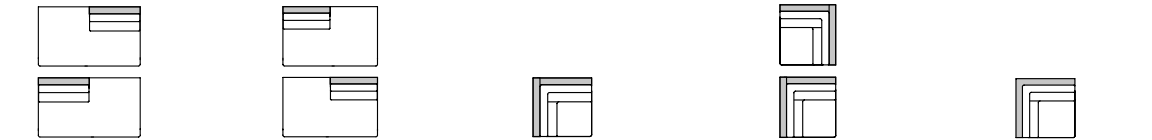

Maße cm	Abschlusselement 2/92,5 ½ Rücken li/re BW-155-3029	Abschlusselement 2/92,5 tief ½ Rücken li/re BW-155-3030	Eckteil 90° BW-155-4000	Eckteil 90° tief einseitig BW-155-4001	Eckteil 90° tief beidseitig BW-155-4002
Dimensions cm	Finishing element 2/92,5 ½-back ri/le BW-155-3029	Finishing element 2/92,5 deep ½-back ri/le BW-155-3030	Corner piece 90° BW-155-4000	Corner piece 90° deep on one side BW-155-4001	Corner piece 90° deep on both sides BW-155-4002
Breite/Width	185	185	97	97	105
Tiefe/Depth	97	105	97	105	105
Höhe/Height	84	84	84	84	84
Sitzhöhe/Seat height	40	40	40	40	40
Sitztiefe/Seat depth	56	64	56	64	64
Sitzbreite/Seat width	185	185	56	56	64