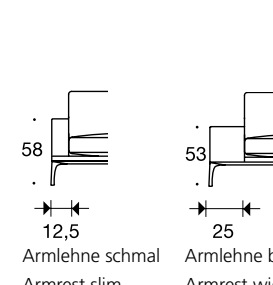

58
12,5
Armlehne schmal
Armrest slim